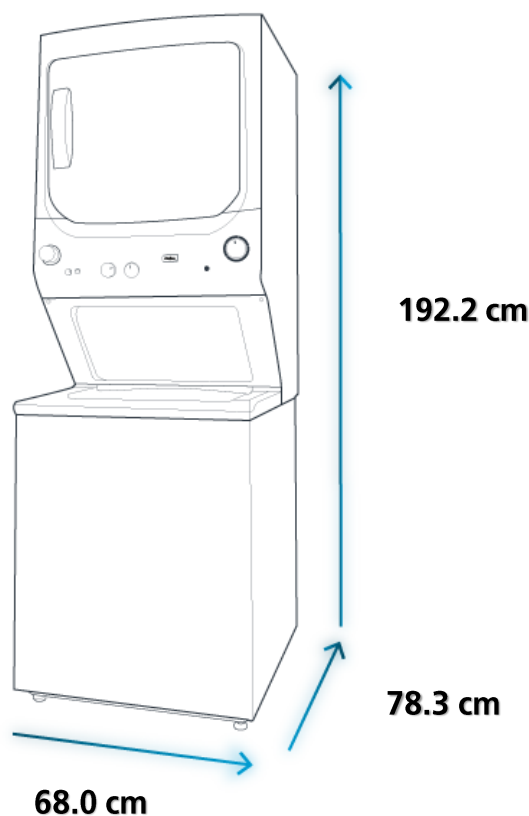

Especificaciones

Producto: Centro de lavado
Nomenclatura: CLMG70204BBB0
EAN / UPC: 7502271273235
Capacidad: 20 kg
Color: Blanco

Sistema de lavado: Infusor Aqua Energy Roller

Características

En lavadora

- 8 programas automáticos (Sanitizado, Ropa delicada, Ropa blanca, Ropa de color, Prendas voluminosas, Centrifugar, Lavado extendido y express)
- 4 niveles de agua + automático
- 5 niveles de temperatura + automático
- Función eco
- Selección de etapa
- Canasta Sphere Care de acero inoxidable
- Seguro en tapa
- Sistema de suspensión autobalance
- 670 rpm

Diagrama y medidas de instalación

Importante

- Asegúrese de retirar todos los aditamentos del empaque tanto de la parte superior como de la inferior de su lavadora.
- Ajuste las cuatro patas niveladoras lo necesario para que su lavadora quede firmemente apoyada; use nivel para comprobar la correcta nivelación.
- En caso de sólo contar con una toma de agua fría, utilice un adaptador tipo Y conectando así ambas tomas de la lavadora.

Medidas y pesos

sin empaque	Alto: 192.2 cm	Ancho: 68.0 cm	Profundo: 78.3 cm	Peso: 112 kg
con empaque	Alto: 199.1 cm	Ancho: 73.4 cm	Profundo: 82.5 cm	Peso: 126 kg

*Prueba de productos utilizados en el Ciclo de ahorro SpinWash. Comparado VS la plataforma anterior de nuestros productos en Ciclo Voluminosas.