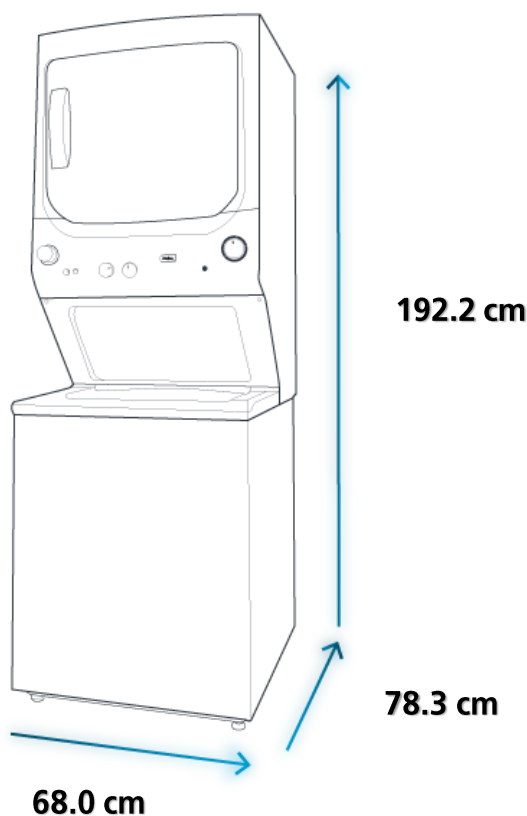

Ahorra hasta un **76%** de agua
por lavada* y hasta un **55%** de energía**

Especificaciones

Nomenclatura: CLMG70204DBB0

EAN / UPC: 7502271273242

Importante

- Asegúrese de retirar todos los aditamentos del empaque tanto de la parte superior como de la inferior de su lavadora.
- Ajuste las cuatro patas niveladoras lo necesario para que su lavadora quede firmemente apoyada; use nivel para comprobar la correcta nivelación.
- En caso de sólo contar con una toma de agua fría, utilice un adaptador tipo Y conectando así ambas tomas de la lavadora.

Diagrama y medidas de instalación

Medidas y pesos

sin empaque	Alto: 192.2 cm	Ancho: 68.0 cm	Profundo: 78.3 cm	Peso: 112 kg
con empaque	Alto: 199.1 cm	Ancho: 73.4 cm	Profundo: 82.5 cm	Peso: 126 kg

*Prueba de productos utilizados en el Ciclo de ahorro SpinWash. Comparado VS la plataforma anterior de nuestros productos en Ciclo Voluminosas.