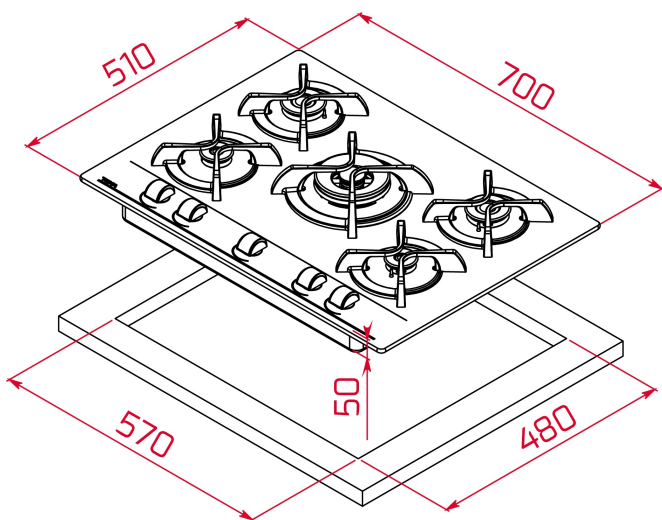

**TEKA****EASY GBC 75030 KIB**

Placa Cristal Gas con mandos de diseño ergonómico en 70 cm de gas butano

Easy  
installationAutoencendido  
integrado

## CARACTERÍSTICAS

Mandos frontales de diseño ergonómico

Superficie de vidrio templado redondeado

3 quemadores de gas

1 quemador de doble anillo, 3,50 kW

2 quemadores semi-rápidos, 1,75 kW

2 quemadores auxiliares, 1,00 kW

## DIMENSIONES

**Altura del producto (mm):** 110**Anchura del producto (mm):** 700**Profundidad del producto (mm):** 510**Longitud del producto (mm):****Peso del producto (Kg):** 16