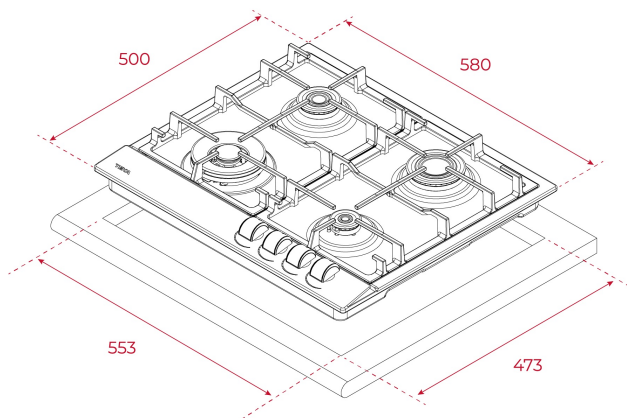

TEKA**TOTAL GSC 64320 SB**

Encimera GSC 64320 SB

Autoencendido
integradoSeguridad
por
Termopar
integrada

REFERENCIA

REF: 112610064

EAN: 8434778023015

CARACTERÍSTICAS

Placa de gas

Panel de control mecánico frontal con diseño ergonómico

4 zonas de cocción

1 quemador de doble corona, 4.00 kw

1 quemador rápido , 2.80 kw

1 quemador semirápido, 1.75 kw

1 quemador auxiliar, 1 kw

Superficie de acero inoxidable

Encendido automático

Sistema de seguridad de bloqueo automático

Rejillas de hierro fundido

Potencia nominal máxima Gas 9,550 W

DIMENSIONES

Altura del producto (mm): 85**Anchura del producto (mm): 580****Profundidad del producto (mm): 500****Longitud del producto (mm):****Peso del producto (Kg): 8,75**