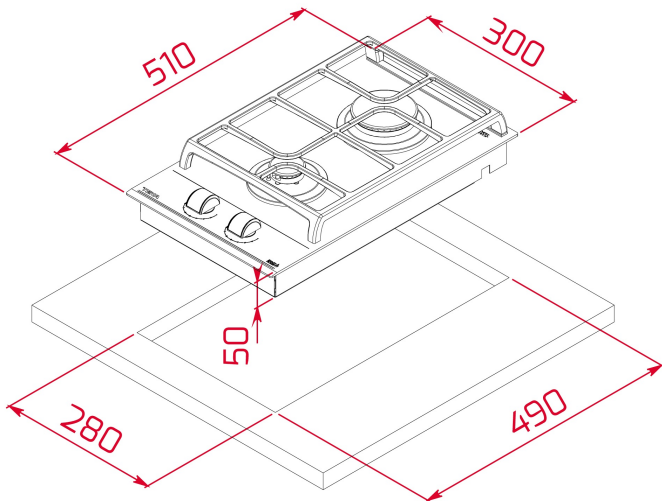

TEKA**TOTAL GZC 32300**

Placa Cristal Gas con función ExactFlame en 30 cm de gas butano

ExactFlame

Easy
installationAutoencendido
integradoSeguridad
por
Termopar
integrada

REFERENCIA

REF: 112570017

EAN: 8434778005783

CARACTERÍSTICAS

CristalGas Exact Flame con bisel frontal

Mandos frontales de diseño ergonómico

Superficie de vidrio cerámico

9 niveles de potencia con un control exacto de la llama

1 quemador auxiliar, 1,00 kW

Kit de fácil instalación

Tipología de Gas: Butano

DIMENSIONES

Altura del producto (mm): 98**Anchura del producto (mm):** 300**Profundidad del producto (mm):** 510**Longitud del producto (mm):****Peso del producto (Kg):** 6,25