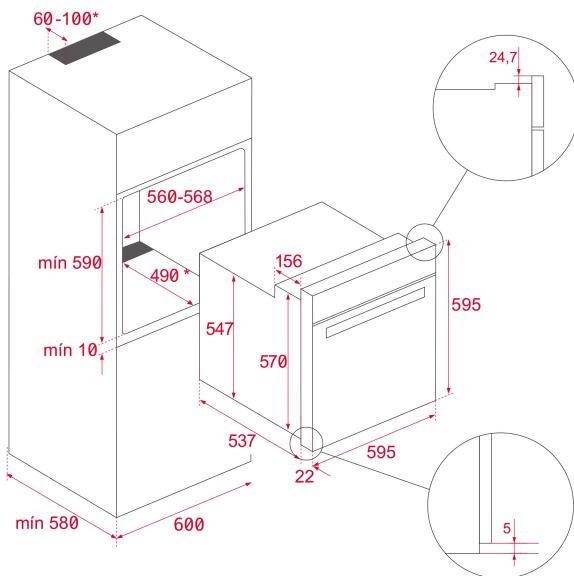

REFERENCIA

REF: 111000076

EAN: 8434778030020

CARACTERÍSTICAS

Horno HydroClean CristalColor

Exclusivo acabado en color negro

Sistema de limpieza Teka HydroClean® PRO automático

Multifunción SurroundTemp - 9 funciones de cocinado

Touch Control con programación de inicio y paro de cocción

Sistema de 1 guía Plus-Extension, cinco alturas de cocinado

Calentamiento rápido

Puerta dos cristales

Ventilación dinámica

Bandeja profunda esmaltada y parrilla reforzada (con sistema antivuelco)

DIMENSIONES

Altura del producto (mm): 595

Anchura del producto (mm): 595

Profundidad del producto (mm): 537+22

Longitud del producto (mm):

Peso del producto (Kg): 28

ESPECIFICACIONES TÉCNICAS

Clase de eficiencia energética: A+

Tasa de potencia (V): 220/240

Frecuencia (Hz): 50/60

Potencia nominal máxima (W): 3215

COLORES

111000076

Cristal negro