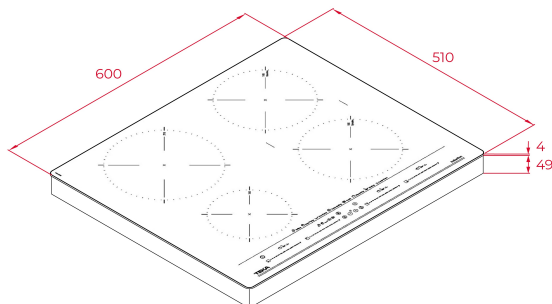

Easy  
installation

Seguridad  
por  
Termopar  
integrada

MultiSlider

Función  
Power

Función  
Power Plus

## CARACTERÍSTICAS

4 platos de inducción

Touch Control Slider con sensores acústicos y bloqueo de seguridad

Cristal vitrocerámico, biselado

Función Synchro: cocinado simultáneo de las dos zonas de Ø180 mm

## DIMENSIONES

**Altura del producto (mm):** 53

**Anchura del producto (mm):** 600

**Profundidad del producto (mm):** 510

**Longitud del producto (mm):**

**Peso del producto (Kg):** 10,7