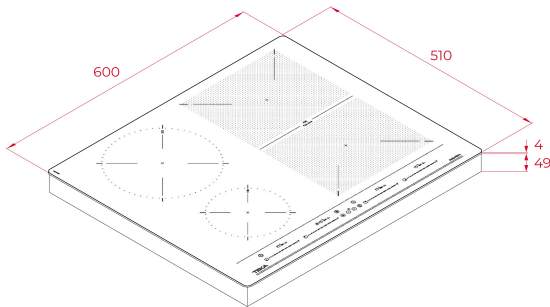

Flex

Easy installation

Seguridad por Termopar integrada

MultiSlider

Función Power

Función Power Plus

REFERENCIA

REF: 112510019

Modo silencio

Funciones directas: QuickBoiling, simmering, melting y mantenimiento de calor

5 zonas de cocción (4 + Flex combinada)

-1 placa de Ø 150 mm

-1 placa de Ø 215 mm

-2 zonas de 235 x 189 mm

-1 zona TekaFlex de 235 x 397 mm

Función Power Plus de máxima potencia en todas las placas inductivas (1.600 W - 3.000 W - 2.200 W - 2.200 W)

Regulador de potencia

Sistema de instalación Fast-Click

Potencia nominal máxima: 7.200 W

DIMENSIONES

Altura del producto (mm): 53

Anchura del producto (mm): 600

Profundidad del producto (mm): 510

Longitud del producto (mm):

Peso del producto (Kg): 10,66

ESPECIFICACIONES TÉCNICAS

Tasa de potencia (V): 220-240