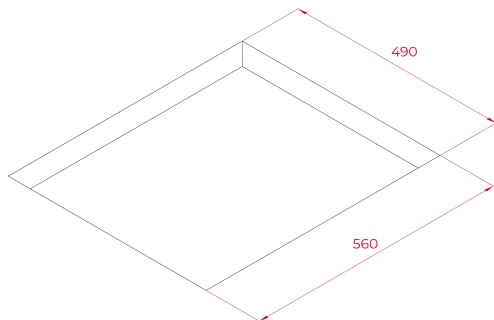

Flex

Easy installation

Seguridad por Termopar integrada

MultiSlider

Función Power

Función Power Plus

REFERENCIA

REF: 112510019

Modo silencio

Funciones directas: QuickBoiling, simmering, melting y mantenimiento de calor

5 zonas de cocción (4 + Flex combinada)

-1 placa de Ø 150 mm

-1 placa de Ø 215 mm

-2 zonas de 235 x 189 mm

-1 zona TekaFlex de 235 x 397 mm

Función Power Plus de máxima potencia en todas las placas inductivas (1.600 W - 3.000 W - 2.200 W - 2.200 W)

Regulador de potencia

Sistema de instalación Fast-Click

Potencia nominal máxima: 7.200 W

DIMENSIONES

Altura del producto (mm): 53

Anchura del producto (mm): 600

Profundidad del producto (mm): 510

Longitud del producto (mm):

Peso del producto (Kg): 10,66

ESPECIFICACIONES TÉCNICAS

Tasa de potencia (V): 220-240