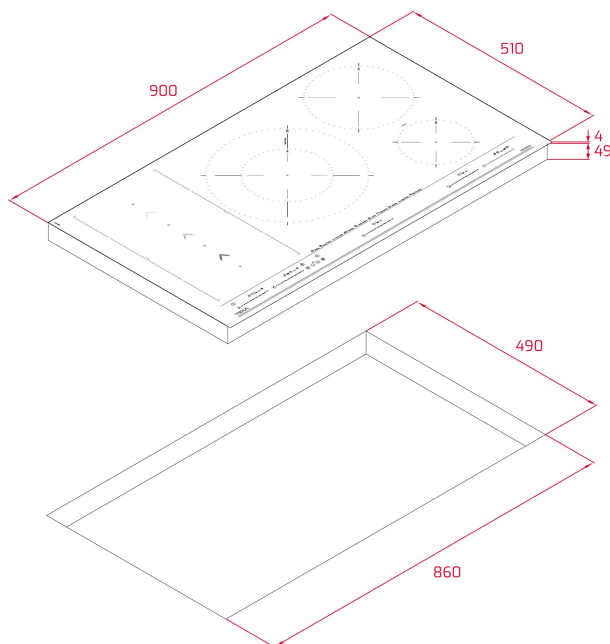

REFERENCIA

REF: 112500034

EAN: 8434778012057

CARACTERÍSTICAS

Placa de inducción
 Control táctil MultiSlider
 Función Flex
 Función SlideCooking
 5 zonas de cocinado:
 1 inducción Ø 150 mm
 1 inducción Ø 215 mm
 1 inducción Ø 320 - 180 mm
 2 inducción Ø 228x200 mm
 Funciones directas: Fuego Lento, Derretir, Mantener Caliente, Parrilla, Plancha, Fritura, Confitar, Pochar, Hervir
 Indicadores de calor residual
 Sistema de instalación Fast-Click
 Función Power Plus
 Función Stop&Go
 Temporizador
 Alarma acústica
 Sistema de seguridad Auto lock
 Bloqueo seguridad niños
 Potencia nominal máxima: 10.800 W

Easy
installationSeguridad
por
Termopar
integrada

MultiSlider

Función
PowerFunción
Power PlusSuper
Zone**DIMENSIONES****Altura del producto (mm):** 53**Anchura del producto (mm):** 900**Profundidad del producto (mm):** 510**Longitud del producto (mm):****Peso del producto (Kg):** 15,18**ESPECIFICACIONES TÉCNICAS**

Tasa de potencia (V): 220-240

Frecuencia (Hz): 50/60

Potencia nominal máxima (W): TBC

COLORES

112500034

Negro