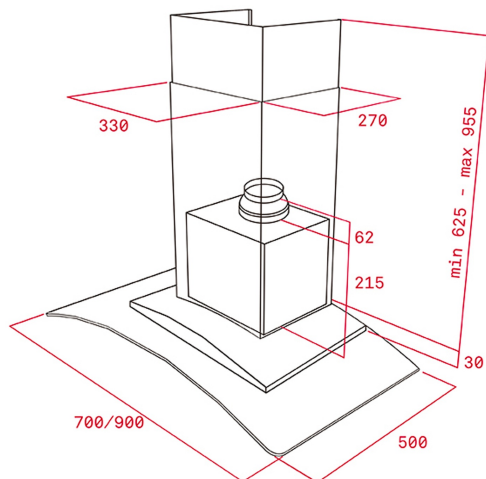

REFERENCIA

REF: 40455332

EAN: 8421152130490

CARACTERÍSTICAS

Mandos electrónicos retroiluminados con display blanco

2 lámparas LED

Tres velocidades + intensiva

Indicador digital de velocidad seleccionada

Programador del tiempo de aspiración

Motor blindado de doble turbina

Válvula antirretorno

Posibilidad de funcionamiento en recirculación (SET 1/T1)

DIMENSIONES

Altura del producto (mm): 674-1004

Anchura del producto (mm): 900

Profundidad del producto (mm): 500

Longitud del producto (mm):

Peso del producto (Kg): 15,2

ESPECIFICACIONES TÉCNICAS

Clase de eficiencia energética: D

Ruido (LwA) Velocidad mínima (dB): 52

Ruido (LwA) Velocidad máxima (dB): 60

Ruido (LwA) Velocidad de refuerzo (dB): 70

Ø Salida (mm): 150

COLORES

40455332

Acero inoxidable vidrio